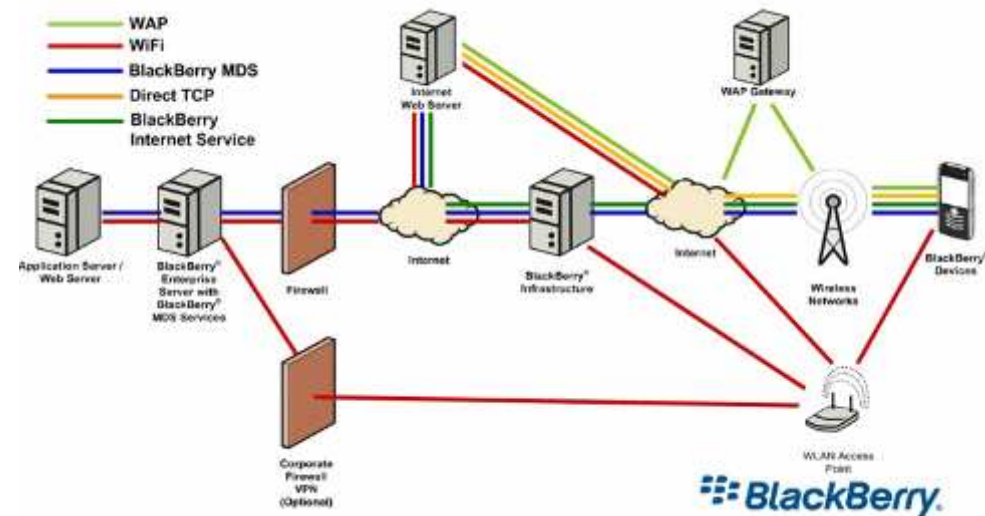

- Eine SuperApp bietet ein konsistentes Nutzererlebnis:
 - Ruft System-Applikationen auf
 - Integriert sich in das System

CORTADO

The Business Class of Mobile Services

Tight Integration

- BlackBerry bietet dafür z.B.:
 - **Invocation API :**
Aufruf von diversen System Applikationen
 - **Content Handler API (CHAPI) :**
Aktionen (open/send/share/print) zwischen installierten Applikationen
 - **Application Menu Items:**
Direkte Integration in Systemapplikationen
 - **Viele weitere:**
Geteiltes Dateisystem, Zugriff auf das Clipboard, Patternrepository...

CORTADO

The Business Class of Mobile Services

Contextualized

- Zeige nur die Informationen die zum Kontext passen
z.B: über *StringPatternRepository* passend zu eingegebenem Text
- Einbindung in die Kamera
Über CHAPI
zum direkten hochladen/teilen/versenden von Bildern
→ Contextualized und Social Connected

CORTADO

The Business Class of Mobile Services

Designed for Efficiency

- Kenne die Netzwerkwege:

- Lösung: Nutzer die neue Network-API

```
setPreferredTransportTypes ( new int[] {  
    TransportInfo.TRANSPORT_TCP_WIFI,  
    TransportInfo.TRANSPORT_MDS,  
    TransportInfo.TRANSPORT_TCP_CELLULAR,  
    TransportInfo.TRANSPORT_WAP2  
});
```